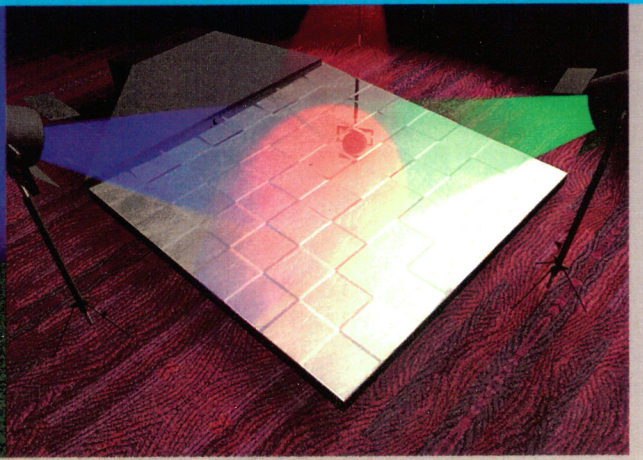

# AVERE 95 DB E SENTIRSENE 120

Con Jump Up® i decibel non sono un problema. Il suo potente sistema di trasmissione fa pulsare la pista, il ritmo sale dal basso e la musica ti entra dentro.

Con Jump Up® sotto i piedi e soli 95 decibel nelle orecchie il tuo corpo ne sente almeno 120. "E non puoi fare a meno di ballare".

## IL RITMO ENTRA IN PISTA

**MENO DECIBEL, PIU' POTENZA**

Jump Up è l'unica pista da ballo che ti permette di ottenere una perfetta sensazione fisica del suono nel pieno rispetto del nuovo Decreto Legge sui Locali Pubblici del 18/09/97

Jump Up® è versatile e modulare. Per il massimo effetto provalo abbinato al Crossfire®, il sistema a Doppio Array in grado di concentrare i decibel solo sulla pista. Un binomio dall'effetto garantito.